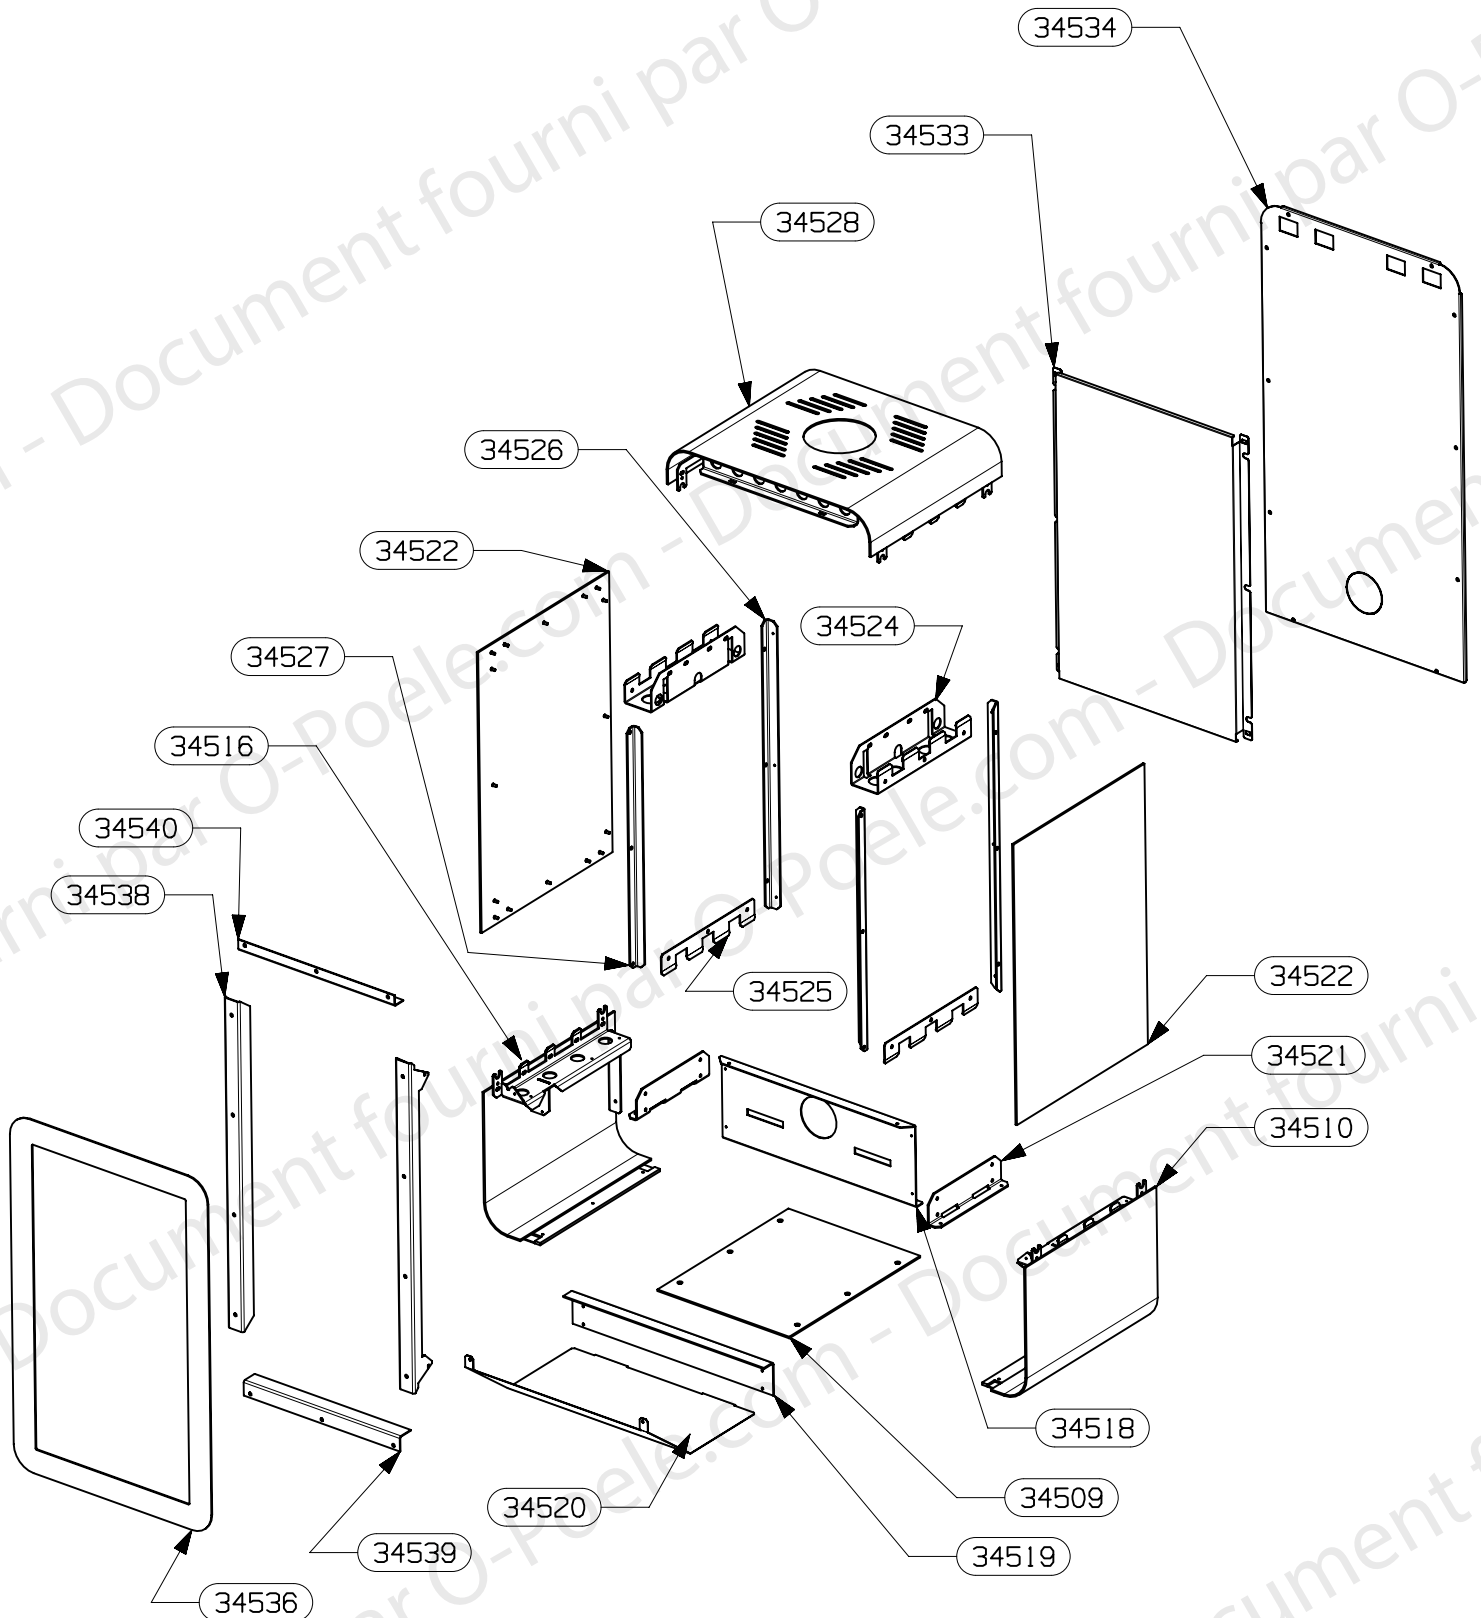

**RICHARD
LE DROFF**

Le feu a une âme

POELE
Z10S V2

ENSEMBLE HABILLAGE
EDITION 02/12